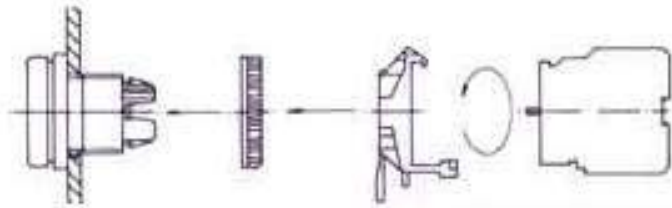

φ 22.25.30 產品系列代碼 SHA

型式

操作部性能

- P=信號燈
- B=按鈕
- I=照光按鈕
- T=押扣按鈕
- S=切替開關
- K=附鎖開關
- F=連鎖開關

固定孔徑

- 22.mm
- 25.mm
- 30.mm

型式

- 1.....9

接點材質與接點型式

- 1=銀接點 單極A.B
- 2=銀接點 雙極A.B
- 3=金接點 單極A.B
- 4=金接點 雙極A.B

復歸方式

- M=手動復歸
- S=自動復歸

切換多段數

- 2-2段
- 3-3段

電壓

- 1=110V
- 2=220V
- 3=380V
- 4=440V
- 5=6V
- 6=12V
- 7=24V

• **接點座裝置說明：**

請依**圖右所示**將上座置入鑽有22mm之孔內在依序置入固定圈、中座及接點座。

• **燈座裝置說明：**

1.請依**圖右所示**將上座置入鑽有22mm之孔內，再依序套上防鬆鐵片鎖上固定圈。

2.再將燈座勾於連接座中間，依所需勾上接點座於旁，接著將燈泡旋入燈座中。

3.將裝好的燈座及接點裝於上座。

• **分解說明：**

先將螺絲起子置入**(圖一所示)**位置，向上施力接點座即與中座分離，在將螺絲起子置入中座上方之圓孔內**(圖二所示)**，以左手握上座兩邊同時向下施力上座及中座即分開，在依序解下固定圈即可將上座拿離面板固定孔。