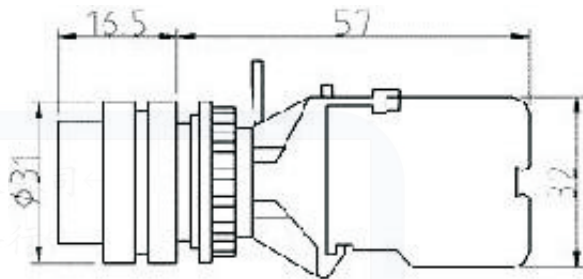

可鑫科技 / 益成自動控制材料行
TEL: 06-3585914 / LINE: @enpro

SHAB-226 按鈕開關