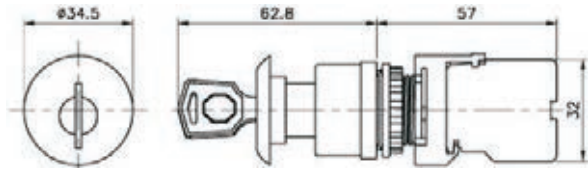

SHAFK-221附鎖開關