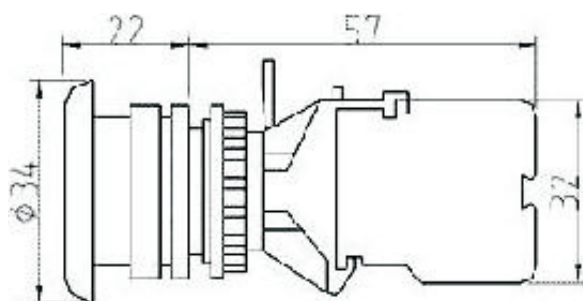

可鑫科技 / 益成自動控制材料行
TEL: 06-3585914 / LINE: @enpro