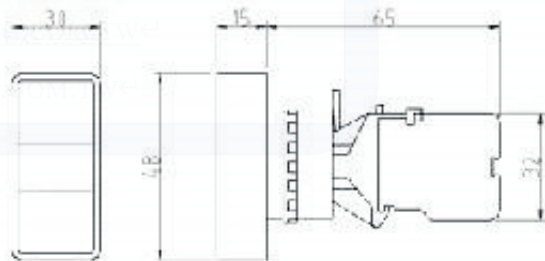

可鑫科技 / 益成自動控制材料行
TEL:06-3585914 / LINE:@enpro

SHAI-301照光開關