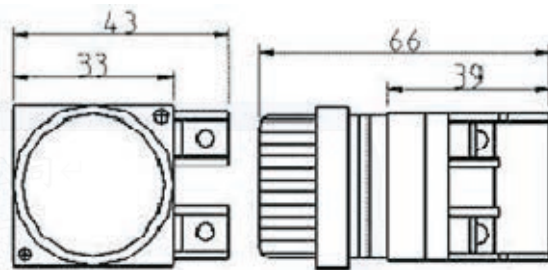

可鑫科技 / 益成自動控制材料行
TEL:06-3585914 / LINE:@enpro

SHAP-222信號燈