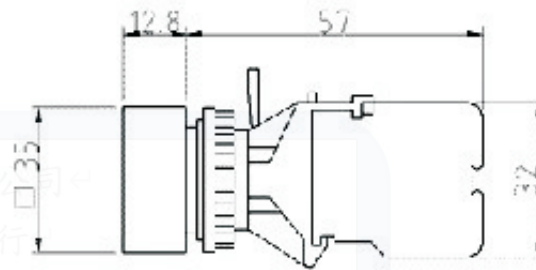

可鑫科技 / 益成自動控制材料行
TEL:06-3585914 / LINE:@enpro

SHAI-225照光開關