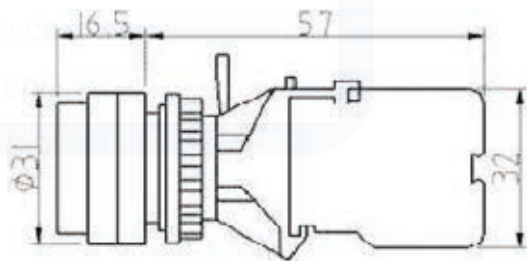

可鑫科技 / 益成自動控制材料行
TEL:06-3585914 / LINE:@enpro

SHAP-223信號燈