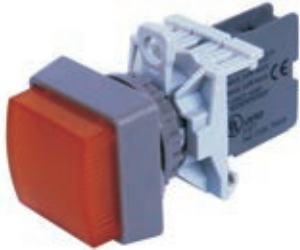

• **接點座裝置說明：**

請依**圖右所示**將上座置入鑽有22mm之孔內在依序置入固定圈、中座及接點座。

• **燈座裝置說明：**

1.請依**圖右所示**將上座置入鑽有22mm之孔內，再依序套上防鬆鐵片鎖上固定圈。

2.再將燈座勾於連接座中間，依所需勾上接點座於旁，接著將燈泡旋入燈座中。

3.將裝好的燈座及接點裝於上座。

• **分解說明：**

先將螺絲起子置入**(圖一所示)**位置，向上施力接點座即與中座分離，在將螺絲起子置入中座上方之圓孔內**(圖二所示)**，以左手握上座兩邊同時向下施力上座及中座即分開，在依序解下固定圈即可將上座拿離面板固定孔。

註：信號燈、照光按鈕須先將燈泡取出，才可進行上述分解之過程。

圖一

圖二

• **最新安全配線規格：**

帶電的部分不可裸露在外面，為提高安全度，使帶電部分配線端子，完全埋在殼內防止觸電的發生

SHAP-221信號燈

可鑫科技 / 益成自動控制材料行
TEL:06-3585914 / LINE:@enpro

SHAP-225信號燈