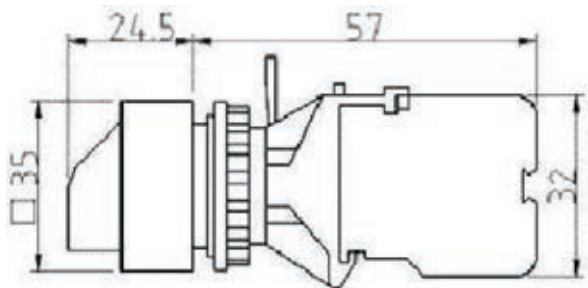

SHAS-224選擇開關