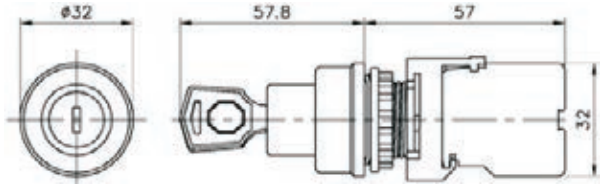

SHAK-221附鎖開關

可鑫科技 / 益成自動控制材料行
TEL:06-3585914 / LINE:@enpro