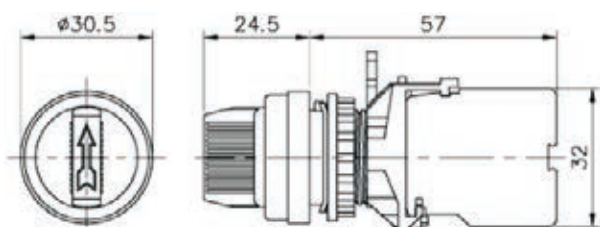

可鑫科技 / 益成自動控制材料行
TEL:06-3585914 / LINE:@enpro