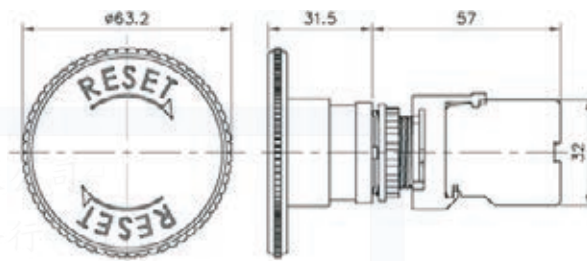

SHAF-221-1連鎖開關