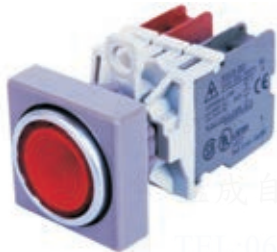

SHAB-226 按鈕開關

SHAB-224 按鈕開關

SHAB-227 按鈕開關

SHAI-221照光開關

可鑫科技 / 益成自動控制材料行
TEL:06-3585914 / LINE:@enpro

SHAI-222照光開關

SHAI-224照光開關

SHAI-225照光開關