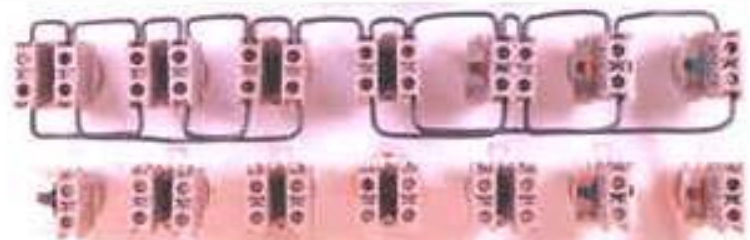

接點材質與接點型式

- 1=銀接點 單極A.B
- 2=銀接點 雙極A.B
- 3=金接點 單極A.B
- 4=金接點 雙極A.B

復歸方式

- M=手動復歸
- S=自動復歸

切換多段數

- 2-2段
- 3-3段

電壓

- 1=110V
- 2=220V
- 3=380V
- 4=440V
- 5=6V
- 6=12V
- 7=24V

• **接點座裝置說明：**

請依**圖右所示**將上座置入鑽有22mm之孔內在依序置入固定圈、中座及接點座。

• **燈座裝置說明：**

1.請依**圖右所示**將上座置入鑽有22mm之孔內，再依序套上防鬆鐵片鎖上固定圈。

2.再將燈座勾於連接座中間，依所需勾上接點座於旁，接著將燈泡旋入燈座中。

3.將裝好的燈座及接點裝於上座。

• **分解說明：**

先將螺絲起子置入**(圖一所示)**位置，向上施力接點座即與中座分離，在將螺絲起子置入中座上方之圓孔內**(圖二所示)**，以左手握上座兩邊同時向下施力上座及中座即分開，在依序解下固定圈即可將上座拿離面板固定孔。

註：信號燈、照光按鈕須先將燈泡取出，才可進行上述分解之過程。

圖一

圖二

• **最新安全配線規格：**

帶電的部分不可裸露在外面，為提高安全度，使帶電部分配線端子，完全埋在殼內防止觸電的發生

SHAP-221信號燈

可鑫科技 / 益成自動控制材料行
TEL:06-3585914 / LINE:@enpro

SHAP-225信號燈