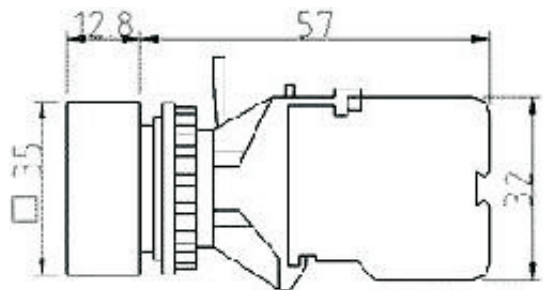

可鑫科技 / 益成自動控制材料行
TEL: 06-3585914 / LINE: @enpro

SHAB-227 按鈕開關