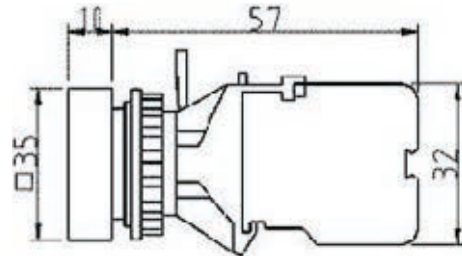

接點材質與接點型式

- 1=銀接點 單極A.B
- 2=銀接點 雙極A.B
- 3=金接點 單極A.B
- 4=金接點 雙極A.B

復歸方式

- M=手動復歸
- S=自動復歸

切換多段數

- 2-2段
- 3-3段

電壓

- 1=110V
- 2=220V
- 3=380V
- 4=440V
- 5=6V
- 6=12V
- 7=24V

• **接點座裝置說明：**

請依**圖右所示**將上座置入鑽有22mm之孔內在依序置入固定圈、中座及接點座。

• **燈座裝置說明：**

1.請依**圖右所示**將上座置入鑽有22mm之孔內，再依序套上防鬆鐵片鎖上固定圈。

2.再將燈座勾於連接座中間，依所需勾上接點座於旁，接著將燈泡旋入燈座中。

3.將裝好的燈座及接點裝於上座。

• **分解說明：**

先將螺絲起子置入**(圖一所示)**位置，向上施力接點座即與中座分離，在將螺絲起子置入中座上方之圓孔內**(圖二所示)**，以左手握上座兩邊同時向下施力上座及中座即分開，在依序解下固定圈即可將上座拿離面板固定孔。

註：信號燈、照光按鈕須先將燈泡取出，才可進行上述分解之過程。

圖一

圖二

• **最新安全配線規格：**

帶電的部分不可裸露在外面，為提高安全度，使帶電部分配線端子，完全埋在殼內防止觸電的發生

SHAP-221信號燈

可鑫科技 / 益成自動控制材料行
TEL:06-3585914 / LINE:@enpro

SHAP-225信號燈