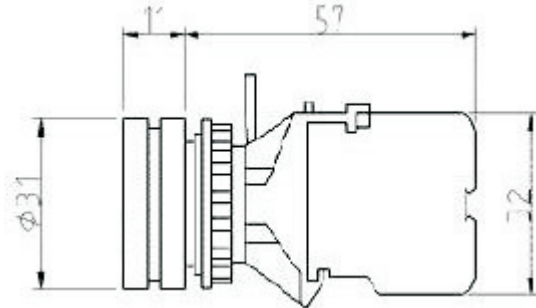

可鑫科技 / 益成自動控制材料行
TEL:06-3585914 / LINE:@enpro

SHAI-224照光開關