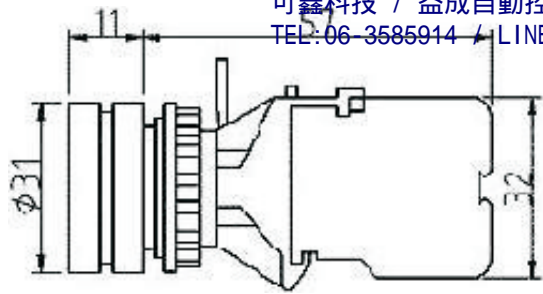

可鑫科技 / 益成自動控制材料行
TEL: 06-3585914 / LINE: @enpro