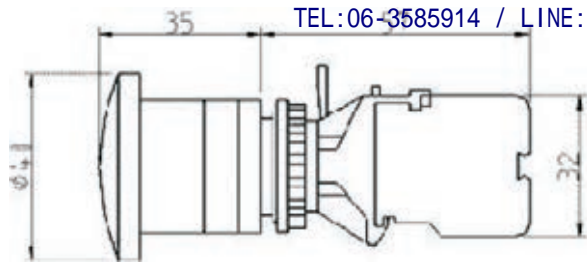

SHAF-221連鎖開關

可鑫科技 / 益成自動控制材料行
TEL:06-3585914 / LINE:@enpro