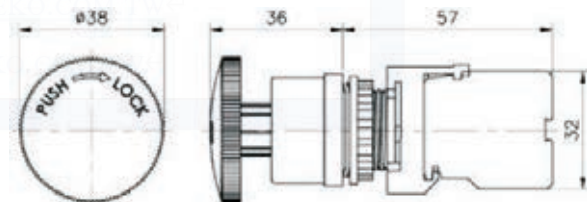

SHAF-223連鎖押扣開關

可鑫科技股份有限公司

益成自動控制材料行

TEL:06-3585914 / FAX:06-3585911

LINE:@ENPRO

MAIL:INFO@ENPROTEKO.COM.TW

WEB:WWW.ENPROTEKO.COM.TW