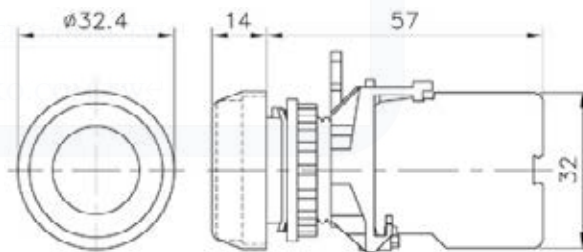

可鑫科技 / 益成自動控制材料行
TEL: 06-3585914 / LINE: @enpro

SHAB-224 按鈕開關