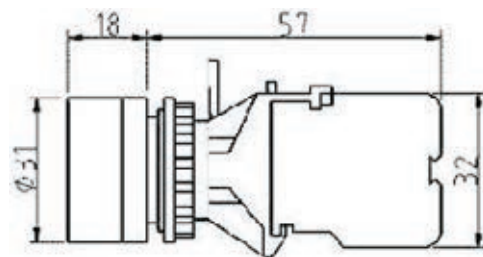

可鑫科技 / 益成自動控制材料行
TEL:06-3585914 / LINE:@enpro

SHAP-224信號燈