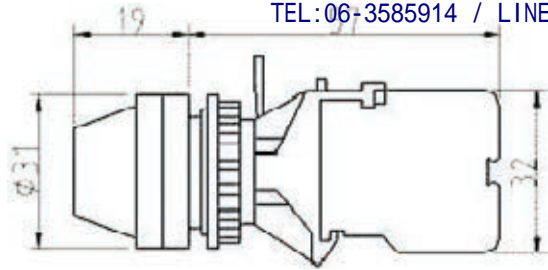

• **接點座裝置說明：**

請依**圖右所示**將上座置入鑽有22mm之孔內在依序置入固定圈、中座及接點座。

• **燈座裝置說明：**

1.請依**圖右所示**將上座置入鑽有22mm之孔內，再依序套上防鬆鐵片鎖上固定圈。

2.再將燈座勾於連接座中間，依所需勾上接點座於旁，接著將燈泡旋入燈座中。

3.將裝好的燈座及接點裝於上座。

• **分解說明：**

先將螺絲起子置入**(圖一所示)**位置，向上施力接點座即與中座分離，在將螺絲起子置入中座上方之圓孔內**(圖二所示)**，以左手握上座兩邊同時向下施力上座及中座即分開，在依序解下固定圈即可將上座拿離面板固定孔。

註：信號燈、照光按鈕須先將燈泡取出，才可進行上述分解之過程。

圖一

圖二

• **最新安全配線規格：**

帶電的部分不可裸露在外面，為提高安全度，使帶電部分配線端子，完全埋在殼內防止觸電的發生

SHAP-221信號燈

可鑫科技 / 益成自動控制材料行
TEL:06-3585914 / LINE:@enpro

SHAP-225信號燈