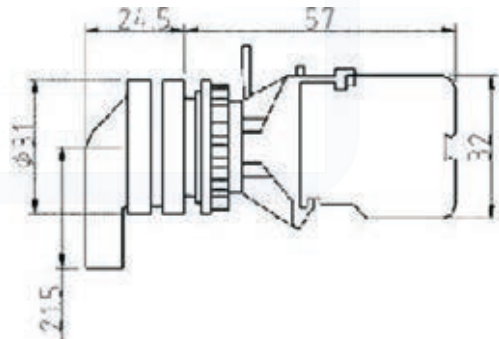

SHAS-222選擇開關