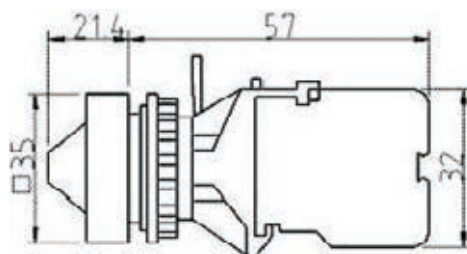

可鑫科技 / 益成自動控制材料行
TEL:06-3585914 / LINE:@enpro