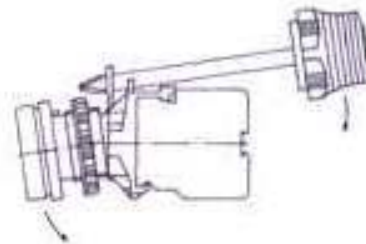

接點材質與接點型式

- 1=銀接點 單極A.B
- 2=銀接點 雙極A.B
- 3=金接點 單極A.B
- 4=金接點 雙極A.B

復歸方式

- M=手動復歸
- S=自動復歸

切換多段數

- 2-2段
- 3-3段

電壓

- 1=110V
- 2=220V
- 3=380V
- 4=440V
- 5=6V
- 6=12V
- 7=24V

• **接點座裝置說明：**

請依**圖右所示**將上座置入鑽有22mm之孔內在依序置入固定圈、中座及接點座。

• **燈座裝置說明：**

1.請依**圖右所示**將上座置入鑽有22mm之孔內，再依序套上防鬆鐵片鎖上固定圈。

2.再將燈座勾於連接座中間，依所需勾上接點座於旁，接著將燈泡旋入燈座中。

3.將裝好的燈座及接點裝於上座。

• **分解說明：**

先將螺絲起子置入**(圖一所示)**位置，向上施力接點座即與中座分離，在將螺絲起子置入中座上方之圓孔內**(圖二所示)**，以左手握上座兩邊同時向下施力上座及中座即分開，在依序解下固定圈即可將上座拿離面板固定孔。

註：信號燈、照光按鈕須先將燈泡取出，才可進行上述分解之過程。

圖一

圖二

• **最新安全配線規格：**

帶電的部分不可裸露在外面，為提高安全度，使帶電部分配線端子，完全埋在殼內防止觸電的發生

SHAP-221信號燈

可鑫科技 / 益成自動控制材料行
TEL:06-3585914 / LINE:@enpro

SHAP-225信號燈