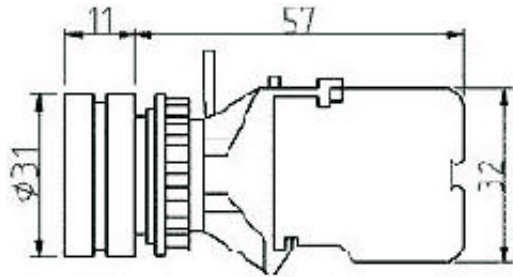

可鑫科技 / 益成自動控制材料行
TEL: 06-3585914 / LINE: @enpro

SHAB-223 按鈕開關