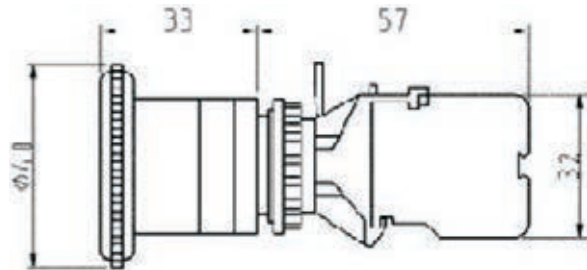

SHAF-222連鎖開關