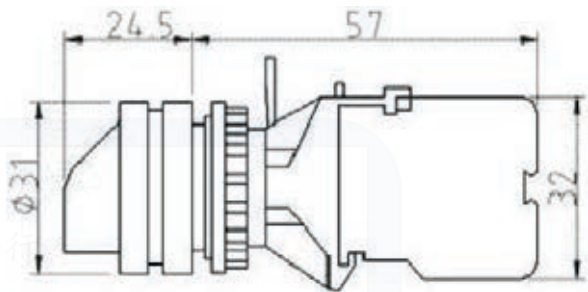

SHAS-221選擇開關