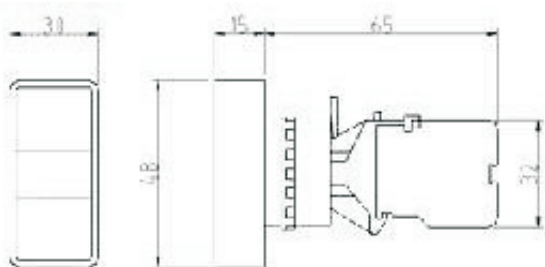

可鑫科技 / 益成自動控制材料行
TEL:06-3585914 / LINE:@enpro

SHAIS-223照光開關