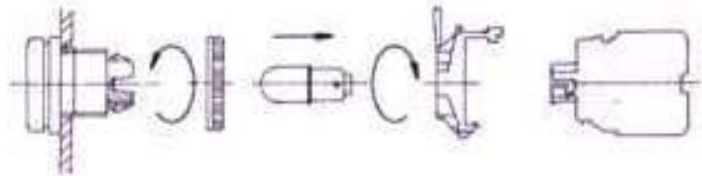

接點材質與接點型式

- 1=銀接點 單極A.B
- 2=銀接點 雙極A.B
- 3=金接點 單極A.B
- 4=金接點 雙極A.B

復歸方式

- M=手動復歸
- S=自動復歸

切換多段數

- 2-2段
- 3-3段

電壓

- 1=110V
- 2=220V
- 3=380V
- 4=440V
- 5=6V
- 6=12V
- 7=24V

• **接點座裝置說明：**

請依**圖右所示**將上座置入鑽有22mm之孔內在依序置入固定圈、中座及接點座。

• **燈座裝置說明：**

1.請依**圖右所示**將上座置入鑽有22mm之孔內，再依序套上防鬆鐵片鎖上固定圈。

2.再將燈座勾於連接座中間，依所需勾上接點座於旁，接著將燈泡旋入燈座中。

3.將裝好的燈座及接點裝於上座。

• **分解說明：**

先將螺絲起子置入**(圖一所示)**位置，向上施力接點座即與中座分離，在將螺絲起子置入中座上方之圓孔內**(圖二所示)**，以左手握上座兩邊同時向下施力上座及中座即分開，在依序解下固定圈即可將上座拿離面板固定孔。

註：信號燈、照光按鈕須先將燈泡取出，才可進行上述分解之過程。

圖一

圖二

• **最新安全配線規格：**

帶電的部分不可裸露在外面，為提高安全度，使帶電部分配線端子，完全埋在殼內防止觸電的發生

SHAP-221信號燈

可鑫科技 / 益成自動控制材料行
TEL:06-3585914 / LINE:@enpro

SHAP-225信號燈