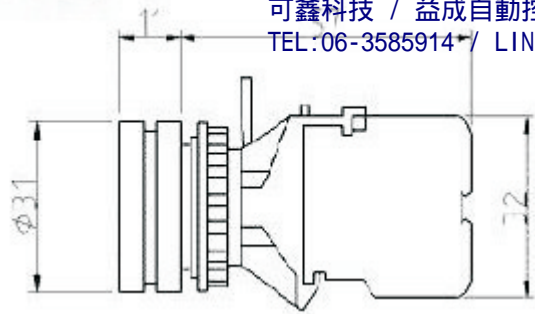

SHAB-226 按鈕開關

SHAB-224 按鈕開關

SHAB-227 按鈕開關

SHAI-221照光開關

可鑫科技 / 益成自動控制材料行
TEL:06-3585914 / LINE:@enpro

SHAI-222照光開關

SHAI-224照光開關

SHAI-225照光開關