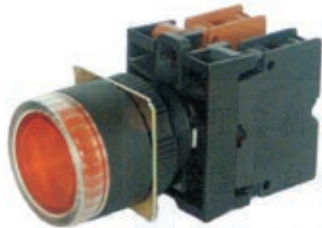

SHDB-225保護型按鈕

SHDB-226急停按鈕

SHDB-226-1急停按鈕

SHDB-228按鈕附防塵套

SHDI-221平頭照光

SHDI-222凸頭照光

SHDI-223保護型平頭照光

SHDI-224保護型照光

SHDI-225雙頭照光

SHDIT-221平頭照光押扣

SHDIT-223凸頭照光押扣

SHDT-221平頭押扣

SHDT-223凸頭押扣

SHDS-221短柄選擇

SHDS-222長柄選擇

SHDIS-221短柄照光選擇