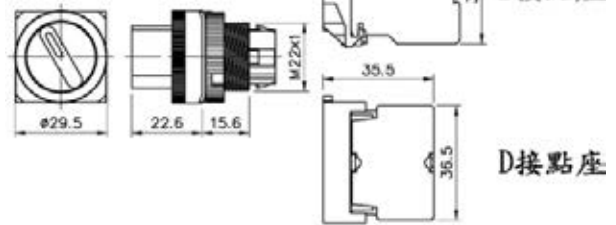

SHDI-223G照光按鈕

B接點座

D接點座

SHDIT-221G照光押扣

B接點座

D接點座

SHDT-221G押扣開關

B接點座

D接點座

SHDS-221G選擇開關

SHDS-222G選擇開關

SHDIS-221G照光選擇

SHDK-221G附鎖開關

SHDF-221G連鎖開關

SHDF-224G拍拉開關

SHDIF-226G強制斷開照光連鎖