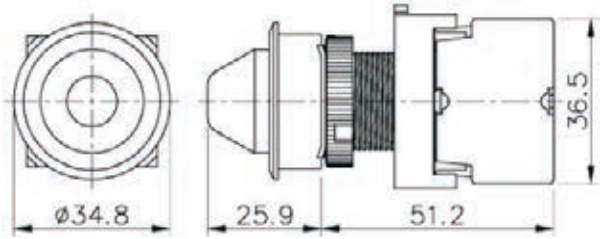

SHDP-301G信號燈