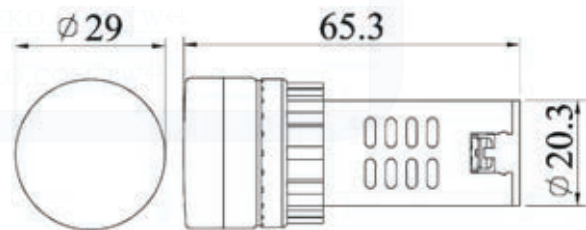

SHDP-228S閃光信號燈