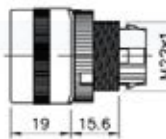

B接點座

D接點座

SHDI-222G照光按鈕

B接點座

D接點座

SHDI-224G照光按鈕

B接點座

D接點座