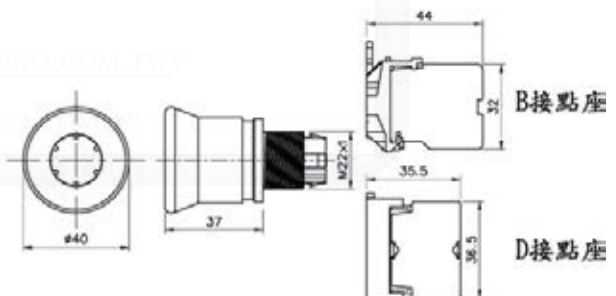

SHDF-226G強制斷開開關