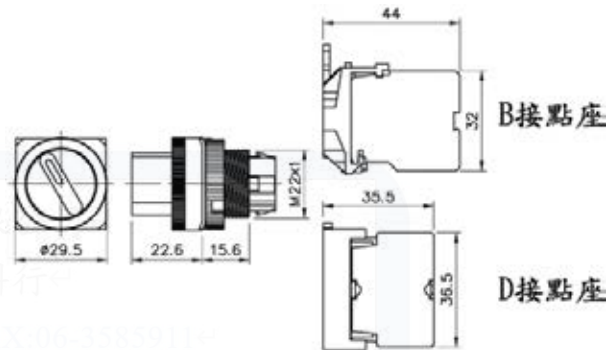

D接點座

SHDS-221G選擇開關

SHDS-222G選擇開關

SHDIS-221G照光選擇

SHDK-221G附鎖開關

SHDF-221G連鎖開關

SHDF-224G拍拉開關

SHDIF-226G強制斷開照光連鎖