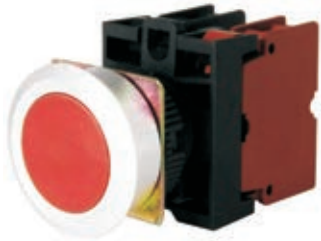

D接點座

SHDS-221G選擇開關

SHDS-222G選擇開關

SHDIS-221G照光選擇

SHDK-221G附鎖開關

SHDF-221G連鎖開關

SHDF-224G拍拉開關

SHDIF-226G強制斷開照光連鎖

SHDF-226G強制斷開開關

SHDP-301G信號燈

SHDB-301G平頭按鈕

SHDI-301G平頭照光

SHDI-302G凸頭照光

SHDS-301G選擇開關

SHDIS-301G照光選擇