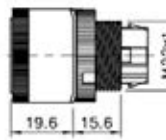

SHDIT-221G照光押扣