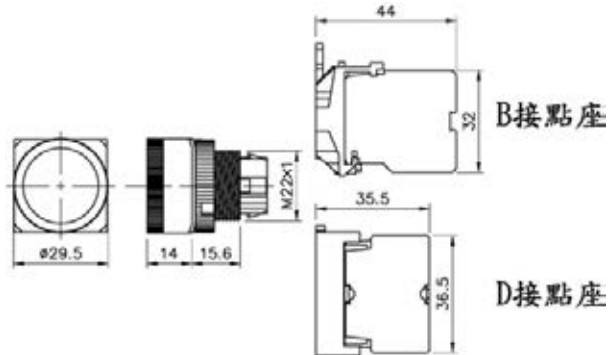

SHDF-224拍拉式開關

SHDIF-224照光拍拉式開關

SHDP-221G信號燈

SHDB-221G按鈕開關

SHDB-223G按鈕開關

SHDB-228G按鈕開關

SHDB-226G按鈕開關

SHDI-221G照光按鈕