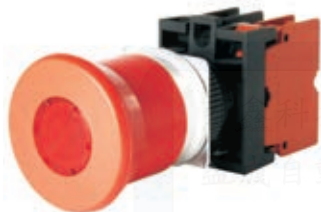

D接點座

SHDS-221G選擇開關

SHDS-222G選擇開關

SHDIS-221G照光選擇

SHDK-221G附鎖開關

SHDF-221G連鎖開關

SHDF-224G拍拉開關

SHDIF-226G強制斷開照光連鎖

SHDF-226G強制斷開開關

SHDP-301G信號燈

SHDB-301G平頭按鈕

SHDI-301G平頭照光

SHDI-302G凸頭照光

SHDS-301G選擇開關

SHDIS-301G照光選擇