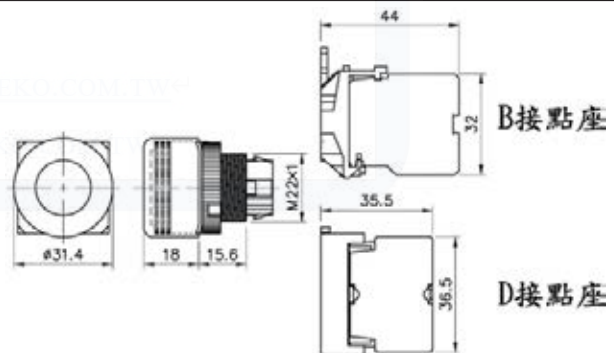

SHDF-224拍拉式開關

SHDIF-224照光拍拉式開關

SHDP-221G信號燈

SHDB-221G按鈕開關

SHDB-223G按鈕開關

SHDB-228G按鈕開關

SHDB-226G按鈕開關

SHDI-221G照光按鈕