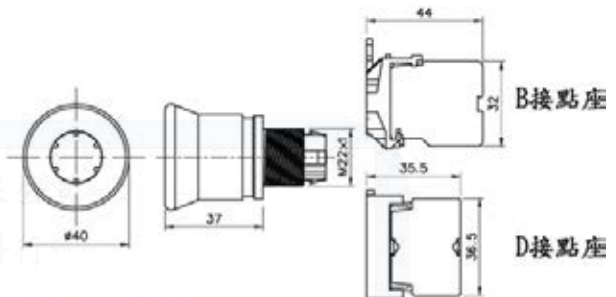

D接點座

SHDS-221G選擇開關

SHDS-222G選擇開關

SHDIS-221G照光選擇

SHDK-221G附鎖開關

SHDF-221G連鎖開關

SHDF-224G拍拉開關

SHDIF-226G強制斷開照光連鎖