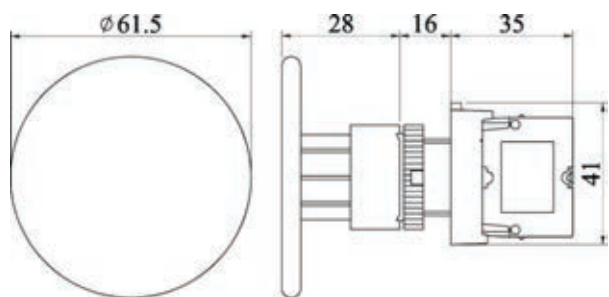

SHDB-226-1急停按鈕