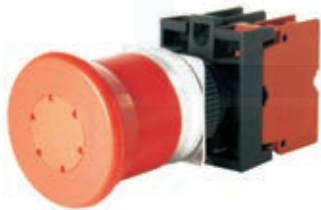

SHDF-226G強制斷開開關