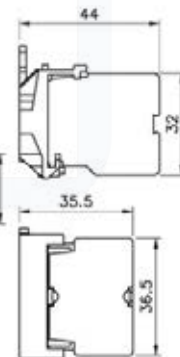

B接點座

D接點座

SHDI-222G照光按鈕

B接點座

D接點座

SHDI-224G照光按鈕

B接點座

D接點座

SHDI-223G照光按鈕

B接點座

D接點座

SHDIT-221G照光押扣

B接點座

D接點座

SHDT-221G押扣開關

B接點座