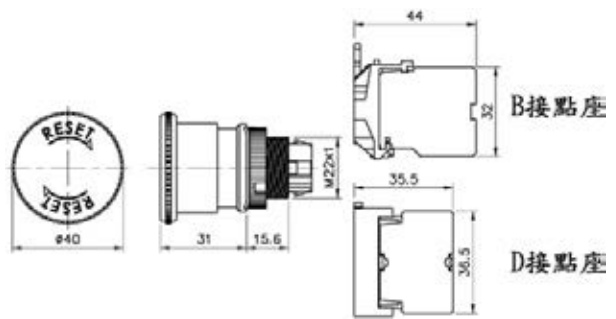

D接點座

SHDS-221G選擇開關

SHDS-222G選擇開關

SHDIS-221G照光選擇

SHDK-221G附鎖開關

SHDF-221G連鎖開關

SHDF-224G拍拉開關

SHDIF-226G強制斷開照光連鎖