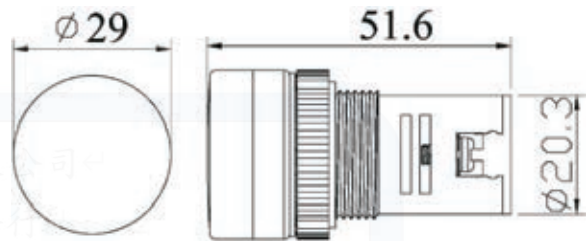

SHDP-228經濟型信號燈