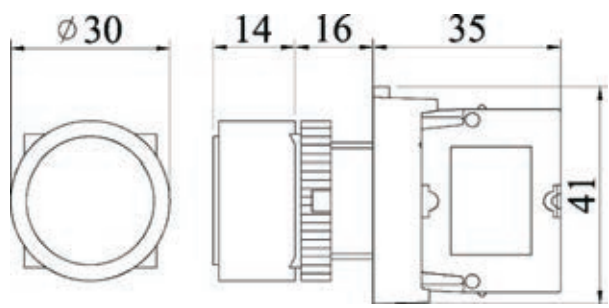

SHDB-221平頭按鈕