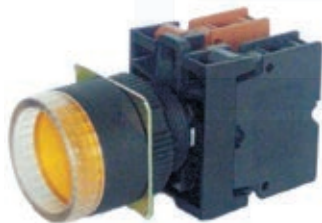

SHDP-221錐型信號燈

SHDP-227平面信號燈

SHDP-228經濟型信號燈

SHDP-228S閃光信號燈

SHDZ-221L閃光蜂鳴器

SHDZ-221蜂鳴器

SHDB-221平頭按鈕

SHDB-223凸頭按鈕

SHDB-225保護型按鈕

SHDB-226急停按鈕

SHDB-226-1急停按鈕

SHDB-228按鈕附防塵套

SHDI-221平頭照光

SHDI-222凸頭照光

SHDI-223保護型平頭照光

SHDI-224保護型照光

SHDI-225雙頭照光

SHDIT-221平頭照光押扣

SHDIT-223凸頭照光押扣

SHDT-221平頭押扣

SHDT-223凸頭押扣

SHDS-221短柄選擇

SHDS-222長柄選擇

SHDIS-221短柄照光選擇