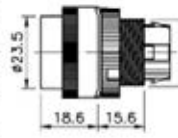

SHDI-222G照光按鈕