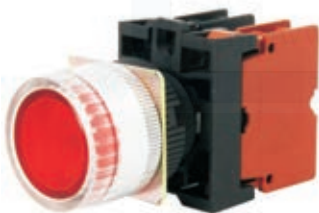

SHDI-223G照光按鈕