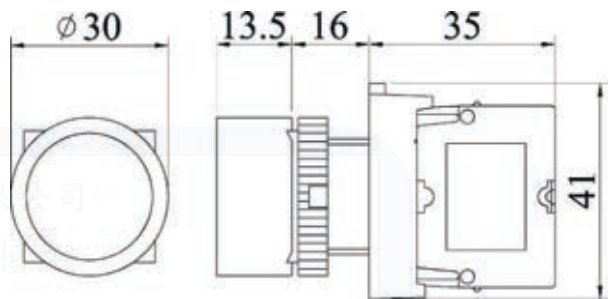

SHDB-225保護型按鈕