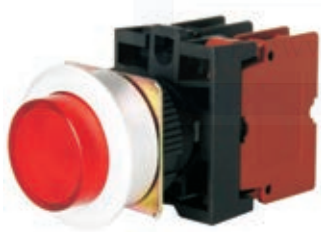

φ 22.25.30 產品系列代碼 SHB SHD 22

型式

操作部性能

- P=信號燈
- B=按鈕
- I=照光按鈕
- T=押扣按鈕
- S=切替開關
- K=附鎖開關
- F=連鎖開關

固定孔徑

- 22.mm
- 25.mm
- 30.mm

型式

- 1.....9

D接點座

SHDS-221G選擇開關

SHDS-222G選擇開關

SHDIS-221G照光選擇

SHDK-221G附鎖開關

SHDF-221G連鎖開關

SHDF-224G拍拉開關

SHDIF-226G強制斷開照光連鎖

SHDF-226G強制斷開開關

SHDP-301G信號燈

SHDB-301G平頭按鈕

SHDI-301G平頭照光

SHDI-302G凸頭照光

SHDS-301G選擇開關

SHDIS-301G照光選擇