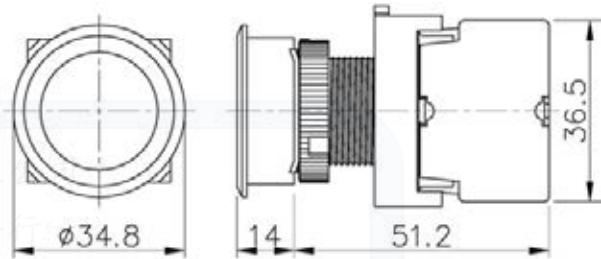

SHDI-301G平頭照光