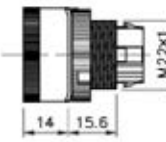

SHDF-224拍拉式開關

SHDIF-224照光拍拉式開關

SHDP-221G信號燈

SHDB-221G按鈕開關

SHDB-223G按鈕開關

SHDB-228G按鈕開關

SHDB-226G按鈕開關

SHDI-221G照光按鈕