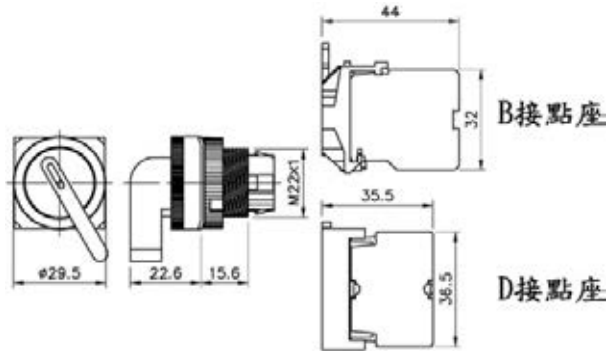

SHDI-223G照光按鈕

B接點座

D接點座

SHDIT-221G照光押扣

B接點座

D接點座

SHDT-221G押扣開關

B接點座

D接點座

SHDS-221G選擇開關

SHDS-222G選擇開關

SHDIS-221G照光選擇

SHDK-221G附鎖開關

SHDF-221G連鎖開關

SHDF-224G拍拉開關

SHDIF-226G強制斷開照光連鎖