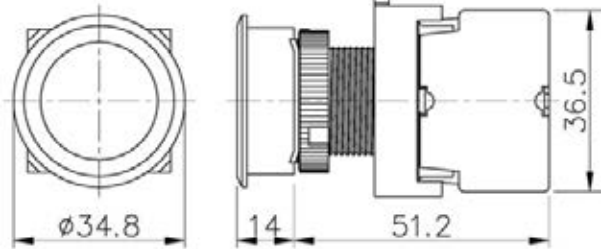

SHDB-301G平頭按鈕