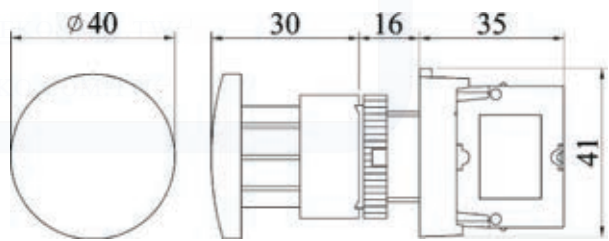

SHDB-226急停按鈕