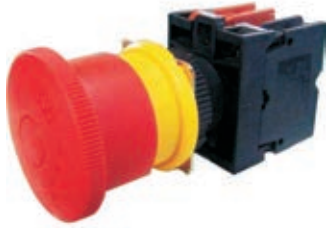

SHDI-225雙頭照光

SHDIT-221平頭照光押扣

SHDIT-223凸頭照光押扣

SHDT-221平頭押扣

SHDT-223凸頭押扣

SHDS-221短柄選擇

SHDS-222長柄選擇

SHDIS-221短柄照光選擇

SHDK-221附鎖開關

SHDFK-221附鎖開關

SHDF-225寸動押扣

SHDF-221連鎖式開關

SHDF-222連鎖式開關

SHDF-221-1連鎖式開關

SHDIF-223強制斷開開關

SHDIF-223L強制斷開照光開關