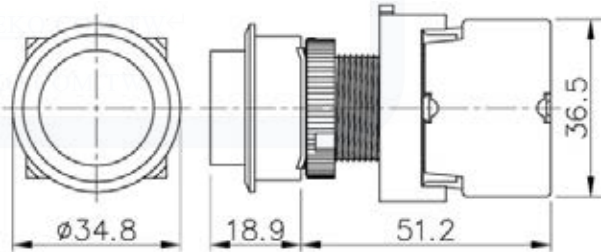

SHDI-302G凸頭照光