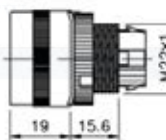

SHDI-223G照光按鈕