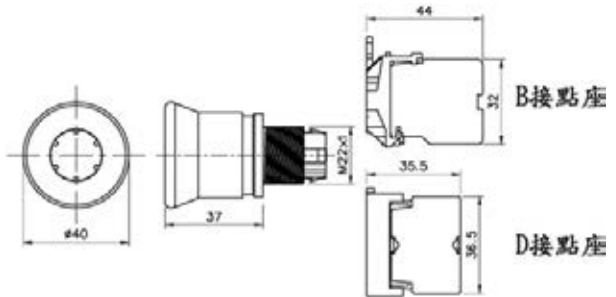

D接點座

SHDS-221G選擇開關

SHDS-222G選擇開關

SHDIS-221G照光選擇

SHDK-221G附鎖開關

SHDF-221G連鎖開關

SHDF-224G拍拉開關

SHDIF-226G強制斷開照光連鎖