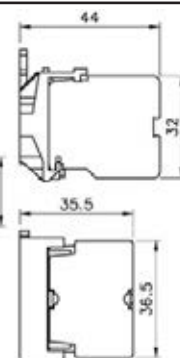

SHDI-223G照光按鈕

B接點座

D接點座

SHDIT-221G照光押扣

B接點座

D接點座

SHDT-221G押扣開關

B接點座

D接點座

SHDS-221G選擇開關

SHDS-222G選擇開關

SHDIS-221G照光選擇

SHDK-221G附鎖開關

SHDF-221G連鎖開關

SHDF-224G拍拉開關

SHDIF-226G強制斷開照光連鎖