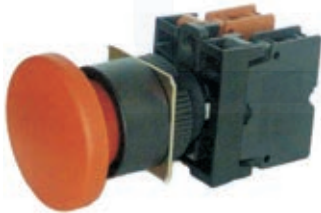

SHDB-226急停按鈕