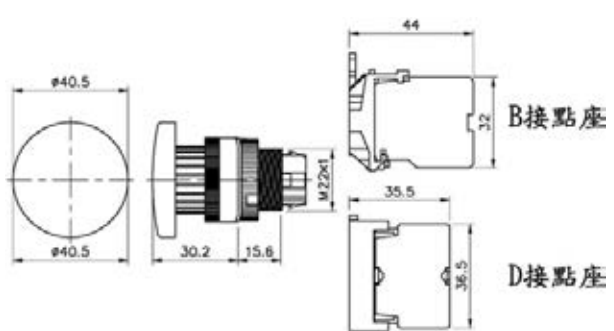

SHDF-224拍拉式開關

SHDIF-224照光拍拉式開關

SHDP-221G信號燈

SHDB-221G按鈕開關

SHDB-223G按鈕開關

SHDB-228G按鈕開關

SHDB-226G按鈕開關

SHDI-221G照光按鈕