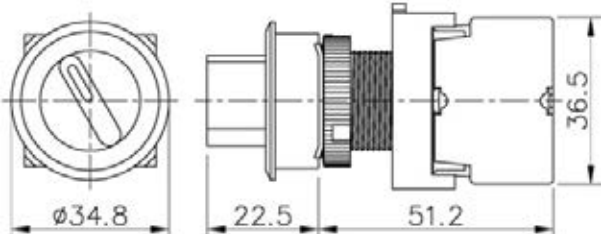

SHDS-301G選擇開關