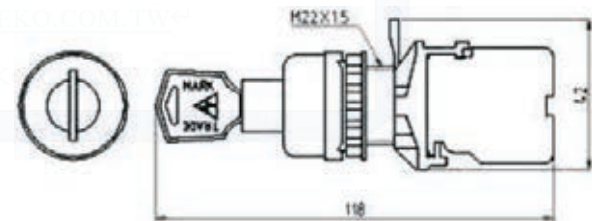

D接點座

SHDS-221G選擇開關

SHDS-222G選擇開關

SHDIS-221G照光選擇

SHDK-221G附鎖開關

SHDF-221G連鎖開關

SHDF-224G拍拉開關

SHDIF-226G強制斷開照光連鎖