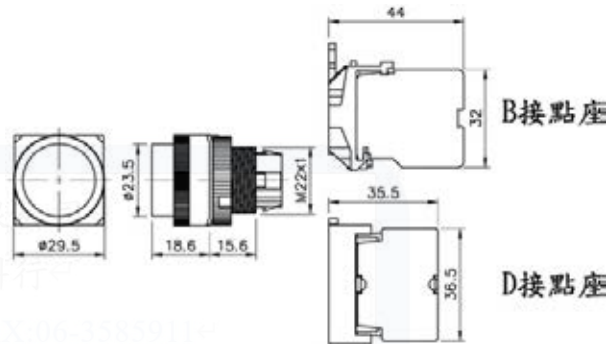

SHDF-224拍拉式開關

SHDIF-224照光拍拉式開關

SHDP-221G信號燈

SHDB-221G按鈕開關

SHDB-223G按鈕開關

SHDB-228G按鈕開關

SHDB-226G按鈕開關

SHDI-221G照光按鈕