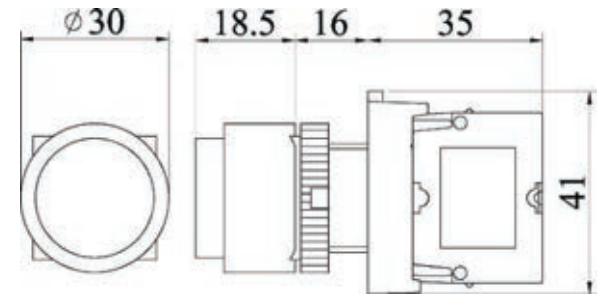

SHDB-223凸頭按鈕