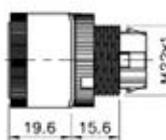

SHDI-223G照光按鈕

B接點座

D接點座

SHDIT-221G照光押扣

B接點座

D接點座

SHDT-221G押扣開關

B接點座