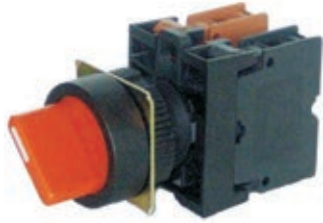

φ 22.25.30 產品系列代碼 SHB SHD 22

型式

操作部性能

- P=信號燈
- B=按鈕
- I=照光按鈕
- T=押扣按鈕
- S=切替開關
- K=附鎖開關
- F=連鎖開關

固定孔徑

- 22.mm
- 25.mm
- 30.mm

型式

- 1.....9

SHDI-225雙頭照光

SHDIT-221平頭照光押扣

SHDIT-223凸頭照光押扣

SHDT-221平頭押扣

SHDT-223凸頭押扣

SHDS-221短柄選擇

SHDS-222長柄選擇

SHDIS-221短柄照光選擇

SHDK-221附鎖開關

SHDFK-221附鎖開關

SHDF-225寸動押扣

SHDF-221連鎖式開關

SHDF-222連鎖式開關

SHDF-221-1連鎖式開關

SHDIF-223強制斷開開關

SHDIF-223L強制斷開照光開關