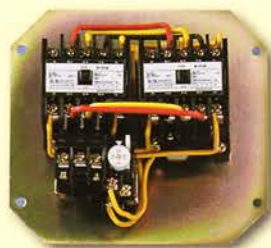

CK-PG CK-PFNG CK-1 CK-2 CA-22 CA-22N CA-PM CA-PL

CA-P CA-PF CA-PLM CA-SLS2 CA-SLS3 CA-SLL2 CA-SLL3 CL60R CO60G

鐵箱系列 Steel Enclosure System

BH BOX

N58 BOX

正逆開關
EYD Open

Y - Δ 啟動開關
Y - Δ Start System